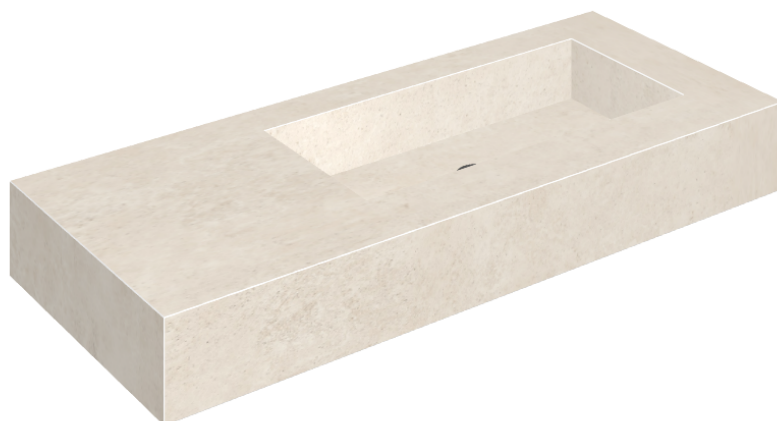

SCHEDA DI CONFIGURAZIONE

Cod. art.: 620810000009

Fly

Washbasin 120 Dx

Rivestimento del
prodotto

Eternum Snow
Naturale

I colori e le altre caratteristiche estetiche delle piastrelle presenti nelle illustrazioni presenti sul sito sono puramente indicativi. Guarda sempre i campioni di persona prima dell'acquisto.