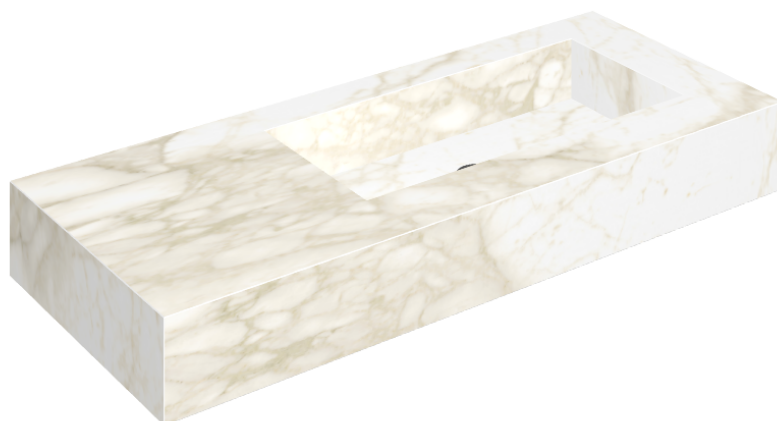

## Washbasin 120 Dx

Rivestimento del  
prodotto  
Eternum Carrara Lux

I colori e le altre caratteristiche estetiche delle piastrelle presenti nelle illustrazioni presenti sul sito sono puramente indicativi. Guarda sempre i campioni di persona prima dell'acquisto.