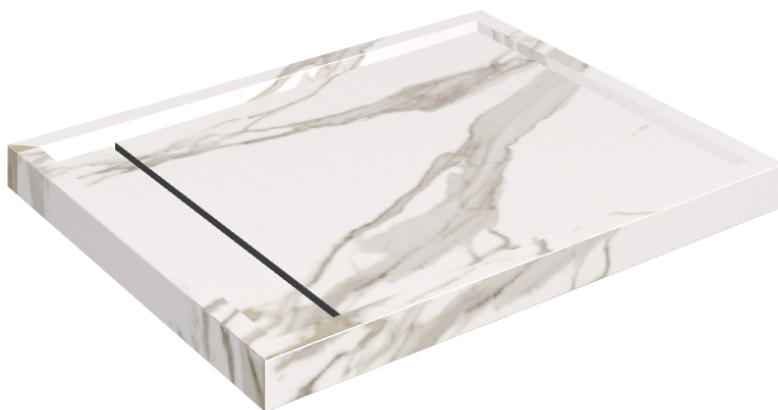

Cod. art.: 620820000002

Diamond

Shower Tray 100

**Rivestimento del
prodotto**Charme Evo
Calacatta Naturale

I colori e le altre caratteristiche estetiche delle piastrelle presenti nelle illustrazioni presenti sul sito sono puramente indicativi. Guarda sempre i campioni di persona prima dell'acquisto.