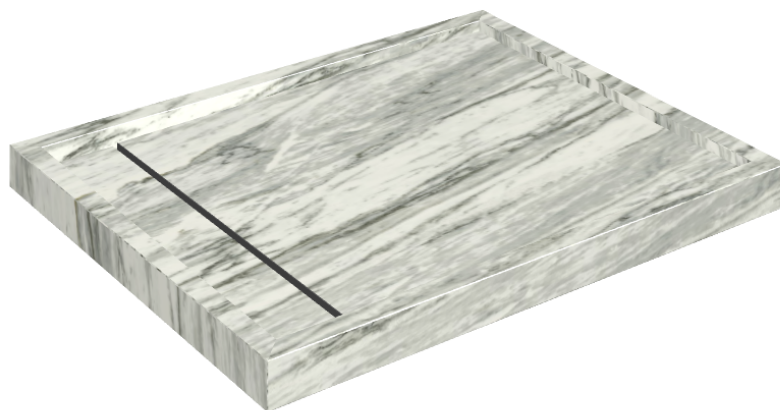

# Diamond

## Shower Tray 100

**Rivestimento del  
prodotto**Skyfall Bianco  
Paradiso Naturale

I colori e le altre caratteristiche estetiche delle piastrelle presenti nelle illustrazioni presenti sul sito sono puramente indicativi. Guarda sempre i campioni di persona prima dell'acquisto.