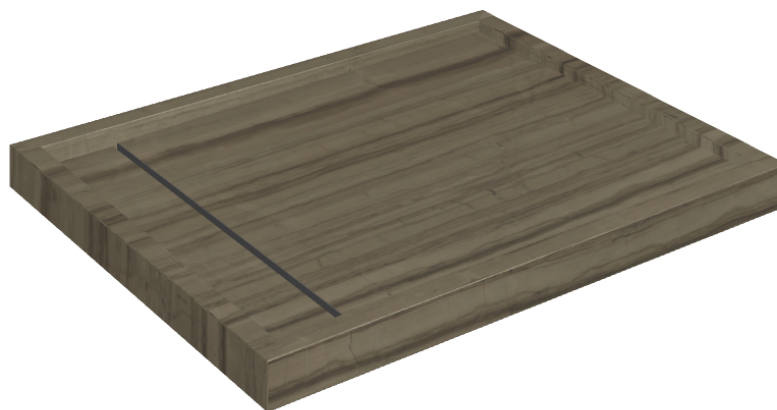

Cod. art.: 620820000002

Diamond

Shower Tray 100

**Rivestimento del
prodotto**Charme Advance
Elegant Brown Lux

I colori e le altre caratteristiche estetiche delle piastrelle presenti nelle illustrazioni presenti sul sito sono puramente indicativi. Guarda sempre i campioni di persona prima dell'acquisto.