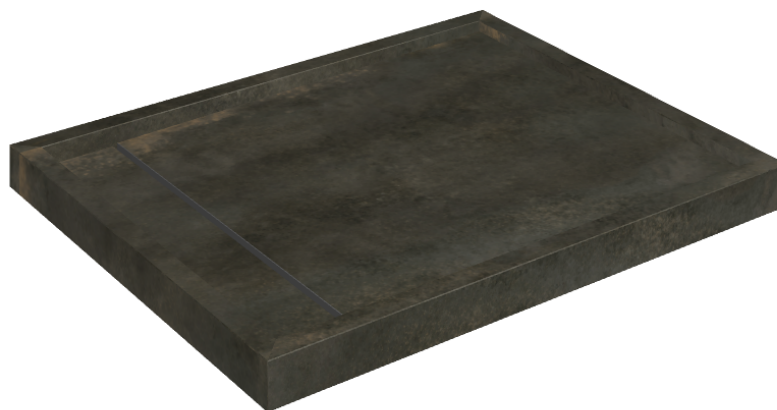

SCHEDA DI CONFIGURAZIONE

Cod. art.: 620820000002

Diamond

Shower Tray 100

**Rivestimento del
prodotto**Continuum Brass
Dark Lappato

I colori e le altre caratteristiche estetiche delle piastrelle presenti nelle illustrazioni presenti sul sito sono puramente indicativi. Guarda sempre i campioni di persona prima dell'acquisto.