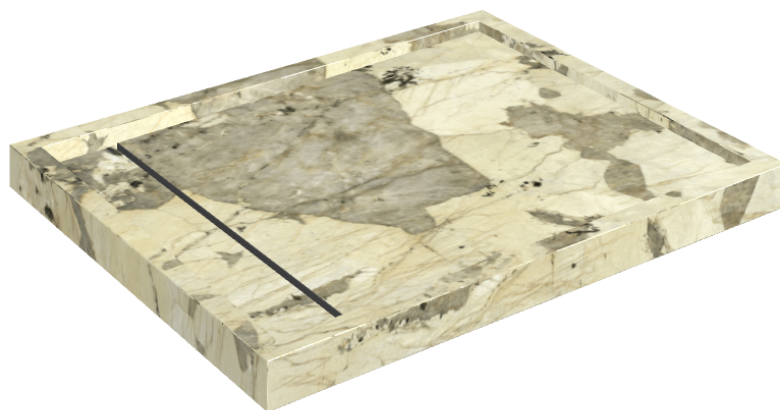

# Diamond

## Shower Tray 100

**Rivestimento del  
prodotto**Eternum Volcano  
Naturale

I colori e le altre caratteristiche estetiche delle piastrelle presenti nelle illustrazioni presenti sul sito sono puramente indicativi. Guarda sempre i campioni di persona prima dell'acquisto.