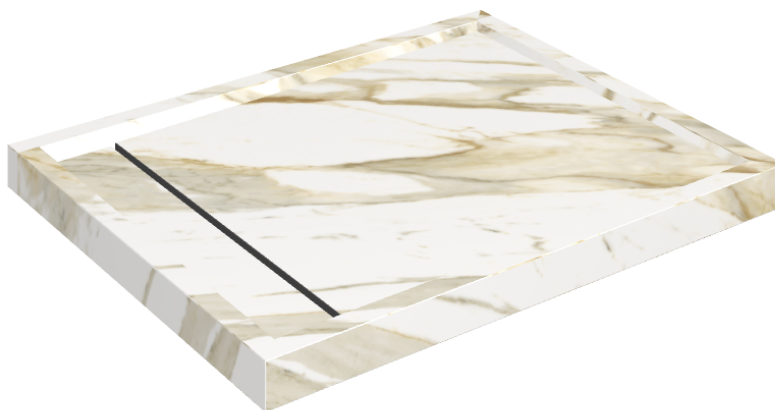

SCHEDA DI CONFIGURAZIONE

Cod. art.: 620820000002

Diamond

Shower Tray 100

**Rivestimento del
prodotto**Stellaris Calacatta
Gold Naturale

I colori e le altre caratteristiche estetiche delle piastrelle presenti nelle illustrazioni presenti sul sito sono puramente indicativi. Guarda sempre i campioni di persona prima dell'acquisto.