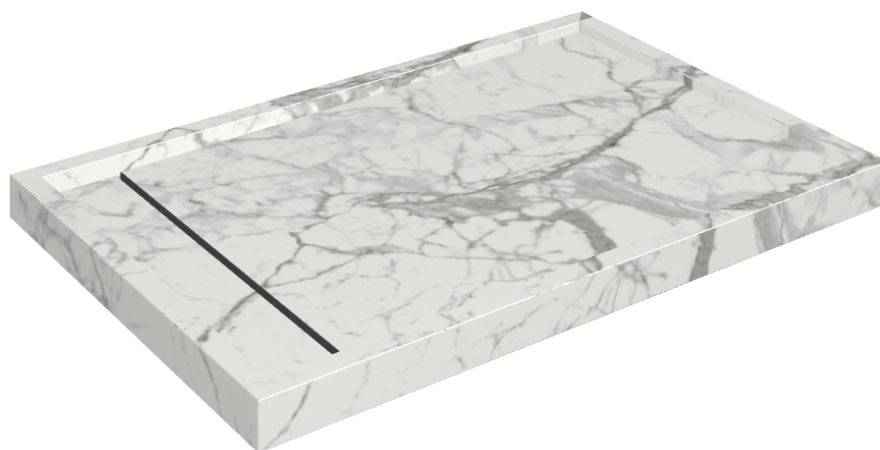

SCHEDA DI CONFIGURAZIONE

Cod. art.: 620820000003

Diamond

Shower Tray 120

Rivestimento del
prodottoCharme Evo Statuario
Naturale

I colori e le altre caratteristiche estetiche delle piastrelle presenti nelle illustrazioni presenti sul sito sono puramente indicativi. Guarda sempre i campioni di persona prima dell'acquisto.