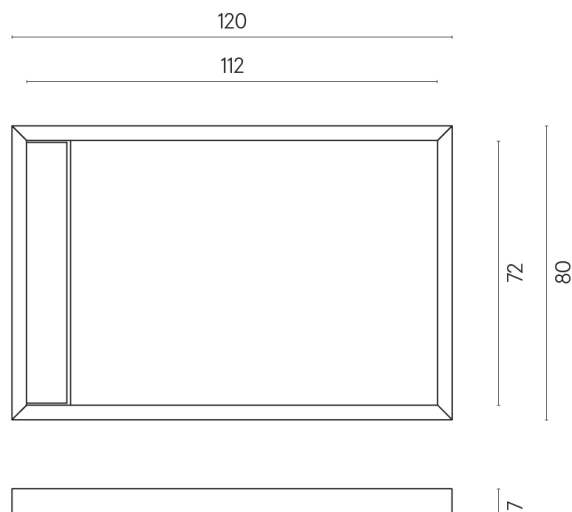

## Shower Tray 120

Rivestimento del  
prodottoCharme Evo Imperiale  
Naturale

I colori e le altre caratteristiche estetiche delle piastrelle presenti nelle illustrazioni presenti sul sito sono puramente indicativi. Guarda sempre i campioni di persona prima dell'acquisto.