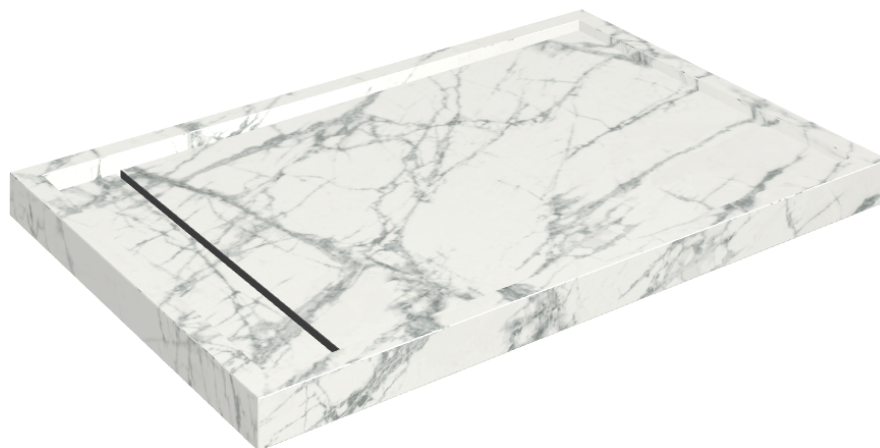

# Diamond

## Shower Tray 120

Rivestimento del  
prodotto

Charme Deluxe  
Invisible White  
Naturale

I colori e le altre caratteristiche estetiche delle piastrelle presenti nelle illustrazioni presenti sul sito sono puramente indicativi. Guarda sempre i campioni di persona prima dell'acquisto.