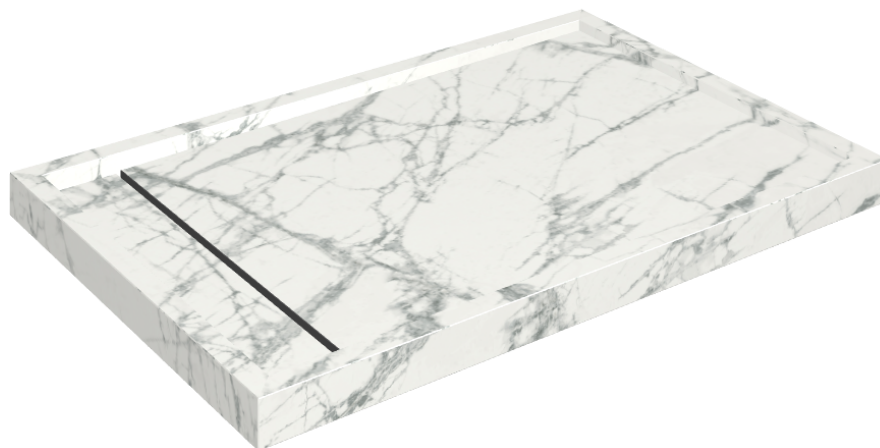

SCHEDA DI CONFIGURAZIONE

Cod. art.: 620820000003

Diamond

Shower Tray 120

Rivestimento del prodottoCharme Deluxe
Invisible White
Naturale

I colori e le altre caratteristiche estetiche delle piastrelle presenti nelle illustrazioni presenti sul sito sono puramente indicativi. Guarda sempre i campioni di persona prima dell'acquisto.