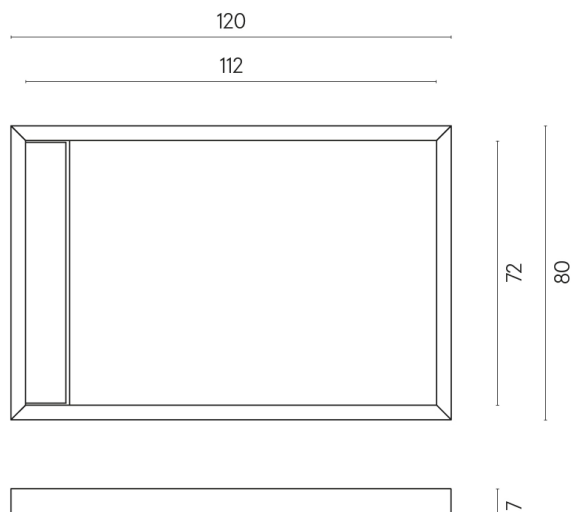

SCHEDA DI CONFIGURAZIONE

Cod. art.: 620820000003

Diamond

Shower Tray 120

Rivestimento del
prodotto

Charme Deluxe
Statuario Fantastico
Naturale

I colori e le altre caratteristiche estetiche delle piastrelle presenti nelle illustrazioni presenti sul sito sono puramente indicativi. Guarda sempre i campioni di persona prima dell'acquisto.