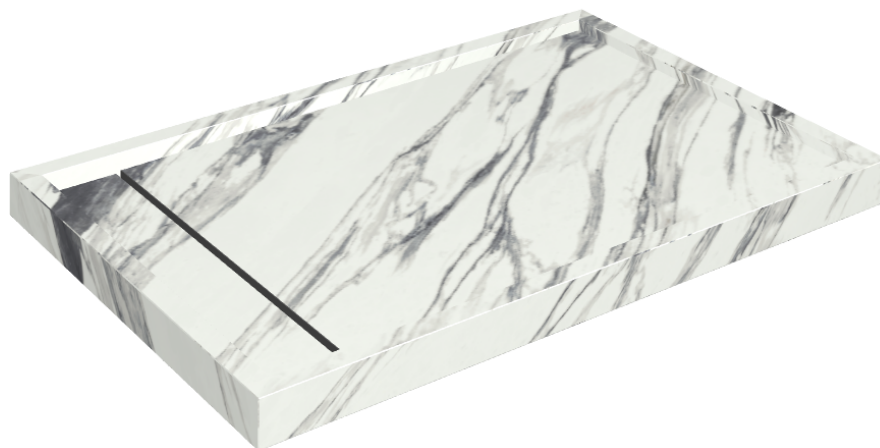

SCHEDA DI CONFIGURAZIONE

Cod. art.: 620820000003

Diamond

Shower Tray 120

Rivestimento del
prodotto

Charme Deluxe
Statuario Fantastico
Naturale

I colori e le altre caratteristiche estetiche delle piastrelle presenti nelle illustrazioni presenti sul sito sono puramente indicativi. Guarda sempre i campioni di persona prima dell'acquisto.