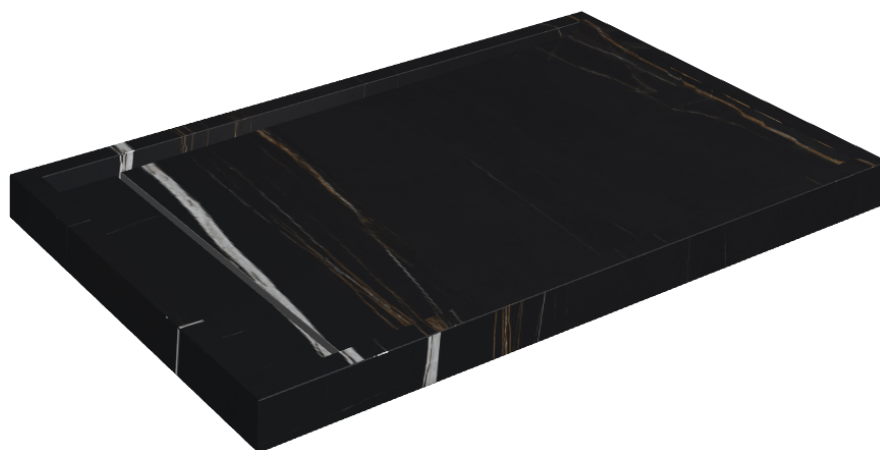

SCHEDA DI CONFIGURAZIONE

Cod. art.: 620820000003

Diamond

Shower Tray 120

Rivestimento del
prodotto

Charme Deluxe
Sahara Noir Naturale

I colori e le altre caratteristiche estetiche delle piastrelle presenti nelle illustrazioni presenti sul sito sono puramente indicativi. Guarda sempre i campioni di persona prima dell'acquisto.