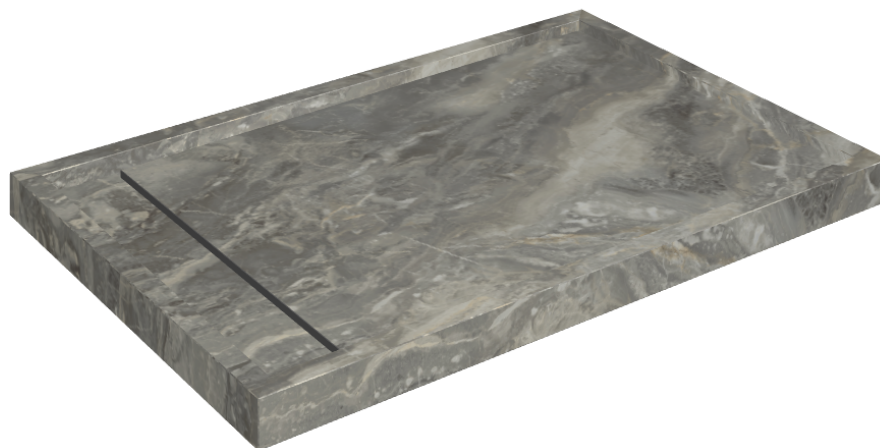

SCHEDA DI CONFIGURAZIONE

Cod. art.: 620820000003

Diamond

Shower Tray 120

**Rivestimento del
prodotto**Charme Deluxe Grigio
Orobico Naturale

I colori e le altre caratteristiche estetiche delle piastrelle presenti nelle illustrazioni presenti sul sito sono puramente indicativi. Guarda sempre i campioni di persona prima dell'acquisto.