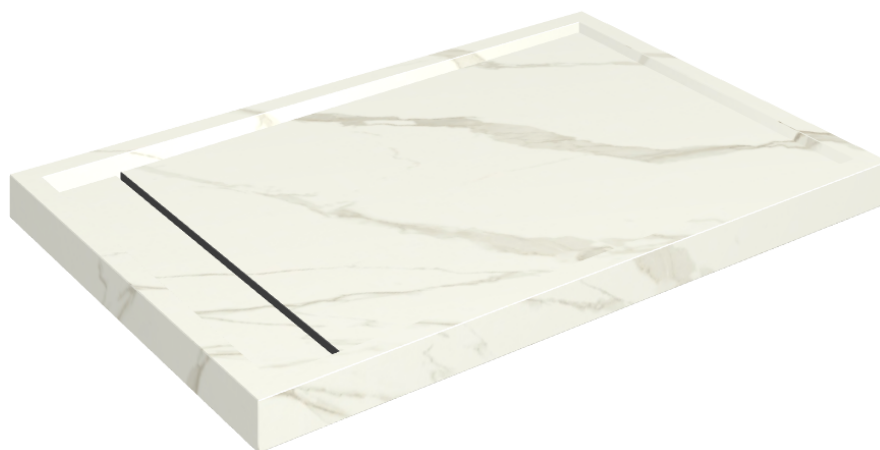

SCHEMA DI CONFIGURAZIONE

Cod. art.: 620820000003

Diamond

Shower Tray 120

Rivestimento del
prodottoMetropolis Calacatta
Gold Naturale

I colori e le altre caratteristiche estetiche delle piastrelle presenti nelle illustrazioni presenti sul sito sono puramente indicativi. Guarda sempre i campioni di persona prima dell'acquisto.