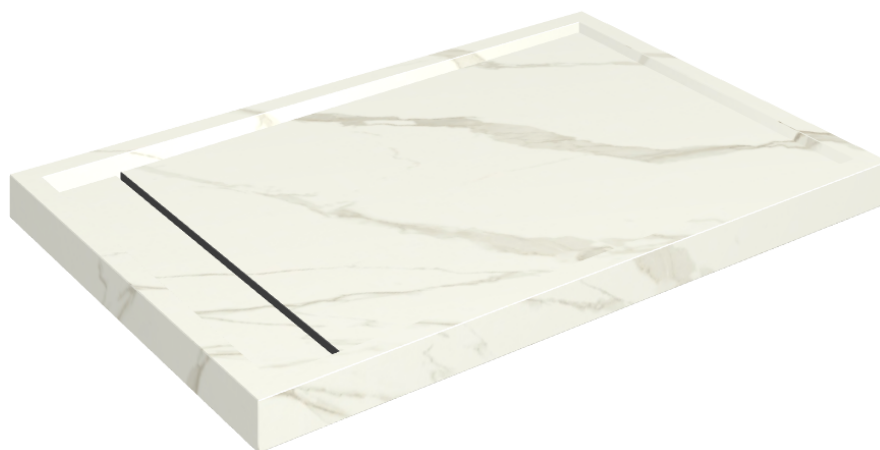

SCHEMA DI CONFIGURAZIONE

Cod. art.: 620820000003

Diamond

Shower Tray 120

Rivestimento del
prodotto

Metropolis Calacatta
Gold Naturale

I colori e le altre caratteristiche estetiche delle piastrelle presenti nelle illustrazioni presenti sul sito sono puramente indicativi. Guarda sempre i campioni di persona prima dell'acquisto.

**Trova il punto vendita
autorizzato più vicino:**

<https://kavkaz.italonceramica.ru/ru/home/dealer/>

ITALON HOME

© COPYRIGHT ITALON - АО Керамогранитный завод 142800, Россия, Московская область,
г. Ступино, Староситненское шоссе, вл. 32 - Тел. +7 495 2251322 / Факс +7 495 2251346