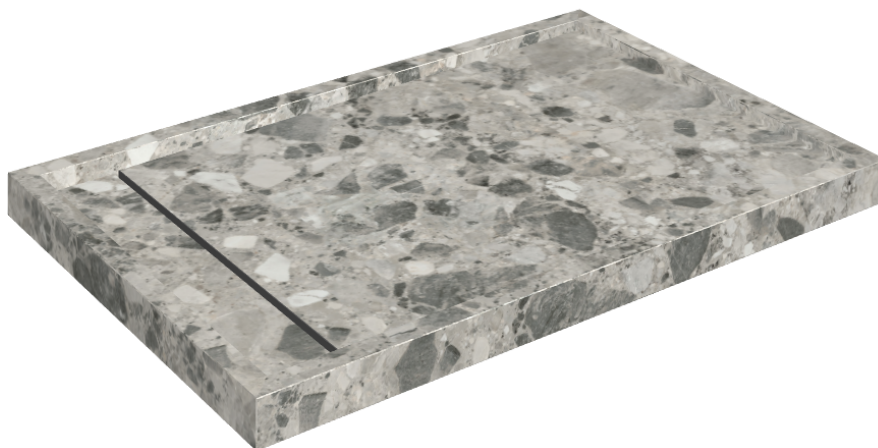

SCHEMA DI CONFIGURAZIONE

Cod. art.: 620820000003

Diamond

Shower Tray 120

Rivestimento del
prodottoContinuum Stone
Grey Naturale

I colori e le altre caratteristiche estetiche delle piastrelle presenti nelle illustrazioni presenti sul sito sono puramente indicativi. Guarda sempre i campioni di persona prima dell'acquisto.