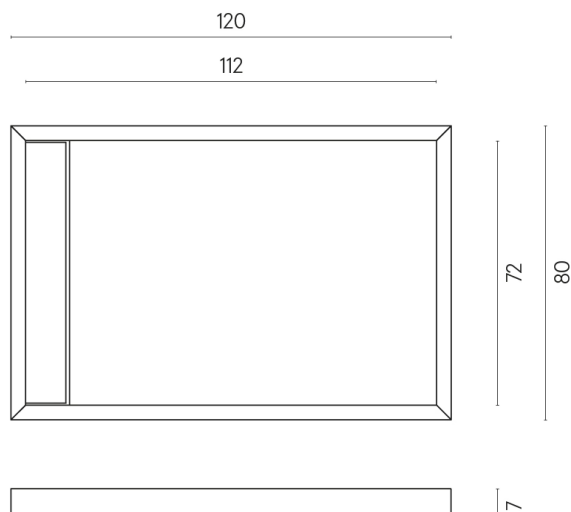

SCHEDA DI CONFIGURAZIONE

Cod. art.: 620820000003

Diamond

Shower Tray 120

Rivestimento del
prodotto

Continuum Iron
Naturale

I colori e le altre caratteristiche estetiche delle piastrelle presenti nelle illustrazioni presenti sul sito sono puramente indicativi. Guarda sempre i campioni di persona prima dell'acquisto.