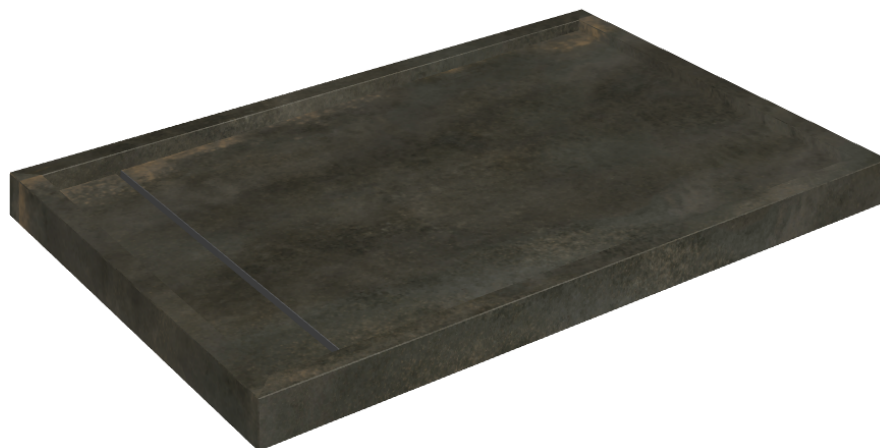

# Diamond

## Shower Tray 120

Rivestimento del  
prodottoContinuum Brass  
Dark Lappato

I colori e le altre caratteristiche estetiche delle piastrelle presenti nelle illustrazioni presenti sul sito sono puramente indicativi. Guarda sempre i campioni di persona prima dell'acquisto.