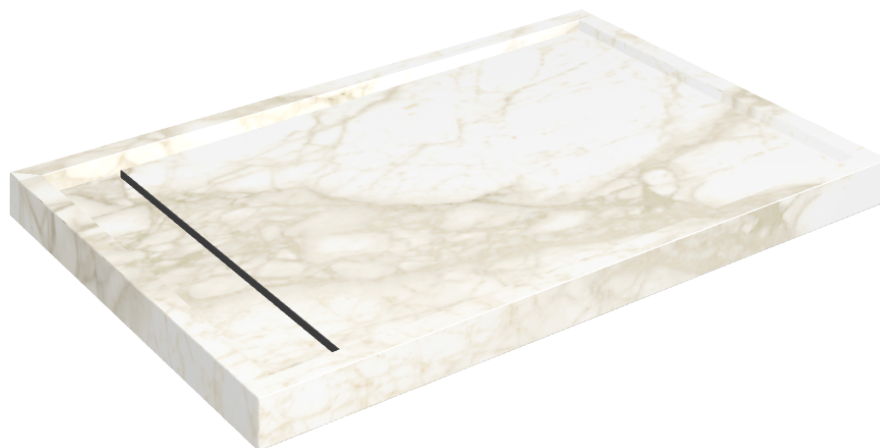

SCHEDA DI CONFIGURAZIONE

Cod. art.: 620820000003

Diamond

Shower Tray 120

Rivestimento del
prodotto

Eternum Carrara Lux

I colori e le altre caratteristiche estetiche delle piastrelle presenti nelle illustrazioni presenti sul sito sono puramente indicativi. Guarda sempre i campioni di persona prima dell'acquisto.