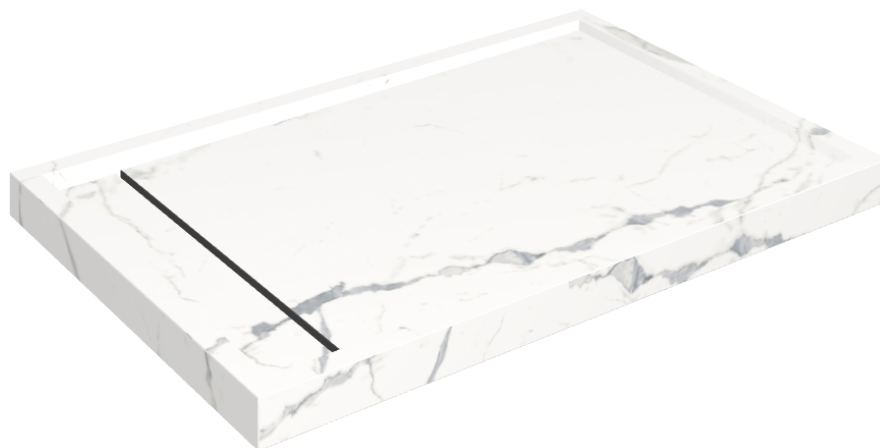

# Diamond

## Shower Tray 120

Rivestimento del  
prodotto

Stellaris Statuario  
White Naturale

I colori e le altre caratteristiche estetiche delle piastrelle presenti nelle illustrazioni presenti sul sito sono puramente indicativi. Guarda sempre i campioni di persona prima dell'acquisto.