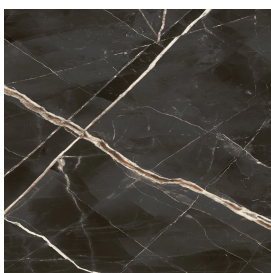

# Diamond

## Shower Tray 120

Rivestimento del  
prodottoStellaris Absolut Black  
Naturale

I colori e le altre caratteristiche estetiche delle piastrelle presenti nelle illustrazioni presenti sul sito sono puramente indicativi. Guarda sempre i campioni di persona prima dell'acquisto.