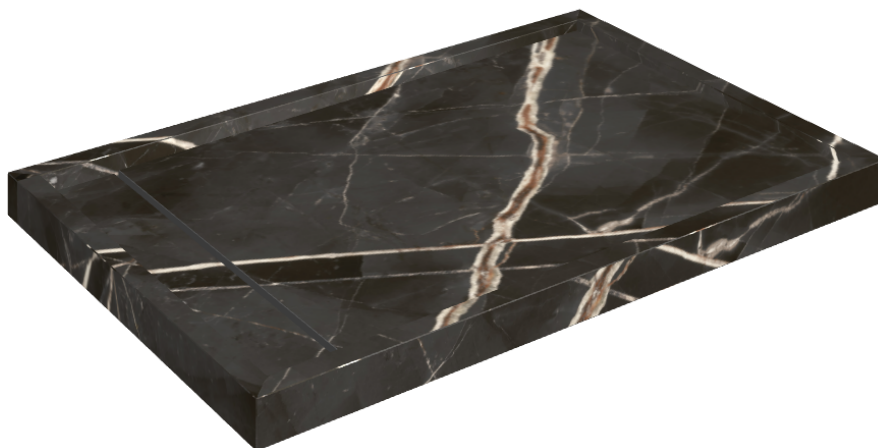

# Diamond

## Shower Tray 120

Rivestimento del  
prodottoStellaris Absolut Black  
Naturale

I colori e le altre caratteristiche estetiche delle piastrelle presenti nelle illustrazioni presenti sul sito sono puramente indicativi. Guarda sempre i campioni di persona prima dell'acquisto.