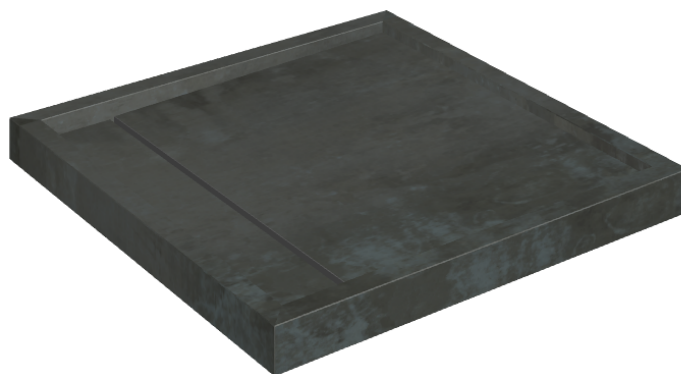

Cod. art.:

620820000001

Diamond

Shower Tray 80

Rivestimento del
prodotto

Surface Steel
Naturale

I colori e le altre caratteristiche estetiche delle piastrelle presenti nelle illustrazioni presenti sul sito sono puramente indicativi. Guarda sempre i campioni di persona prima dell'acquisto.