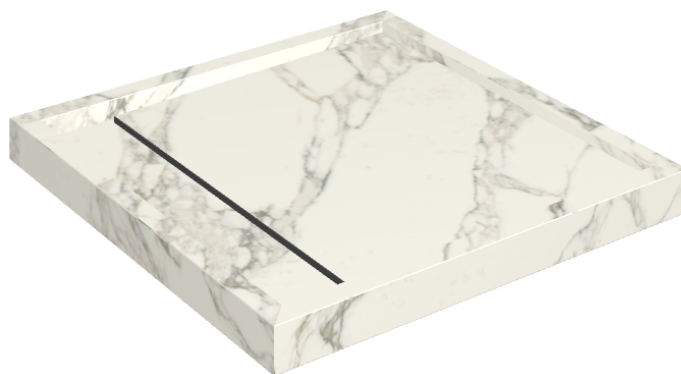

SCHEDA DI CONFIGURAZIONE

Cod. art.: 620820000001

Diamond

Shower Tray 80

**Rivestimento del
prodotto**Charme Deluxe
Arabescato White
Naturale

I colori e le altre caratteristiche estetiche delle piastrelle presenti nelle illustrazioni presenti sul sito sono puramente indicativi. Guarda sempre i campioni di persona prima dell'acquisto.