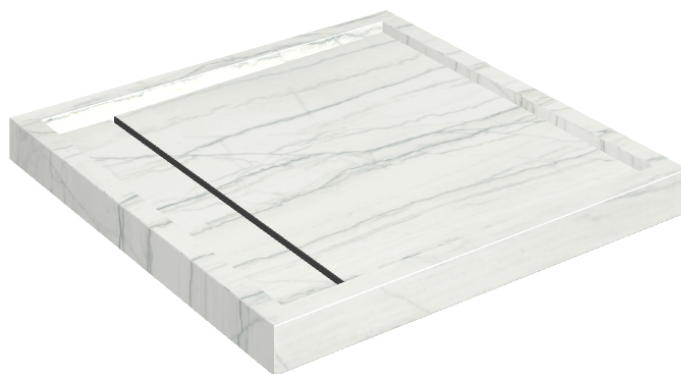

# Diamond

## Shower Tray 80

**Rivestimento del  
prodotto**Charme Advance  
Platinum White  
Naturale

I colori e le altre caratteristiche estetiche delle piastrelle presenti nelle illustrazioni presenti sul sito sono puramente indicativi. Guarda sempre i campioni di persona prima dell'acquisto.