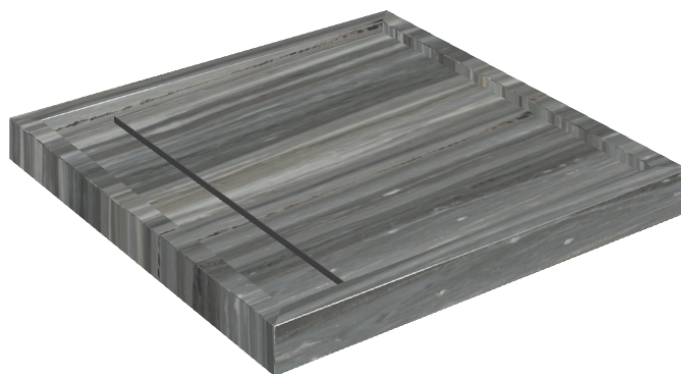

# Diamond

## Shower Tray 80

**Rivestimento del  
prodotto**Charme Advance  
Palissandro Dark Lux

I colori e le altre caratteristiche estetiche delle piastrelle presenti nelle illustrazioni presenti sul sito sono puramente indicativi. Guarda sempre i campioni di persona prima dell'acquisto.