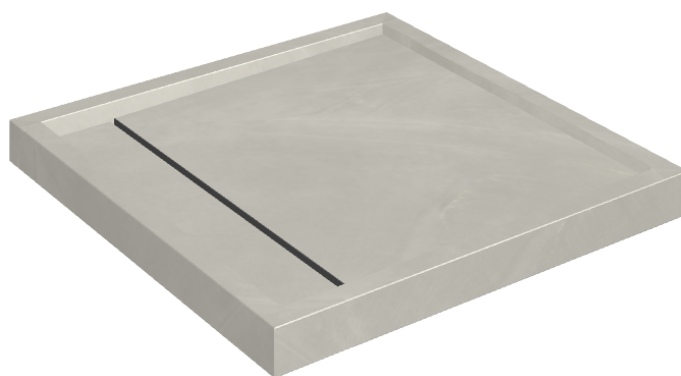

Cod. art.: 620820000001

Diamond

Shower Tray 80

**Rivestimento del
prodotto**Continuum Silver
Naturale

I colori e le altre caratteristiche estetiche delle piastrelle presenti nelle illustrazioni presenti sul sito sono puramente indicativi. Guarda sempre i campioni di persona prima dell'acquisto.