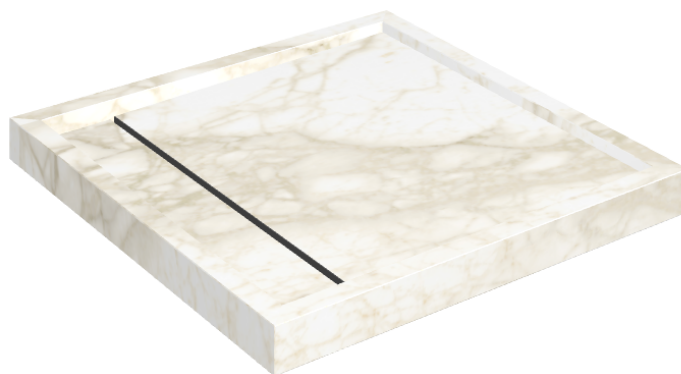

# Diamond

## Shower Tray 80

Rivestimento del  
prodotto

Eternum Carrara Lux

I colori e le altre caratteristiche estetiche delle piastrelle presenti nelle illustrazioni presenti sul sito sono puramente indicativi. Guarda sempre i campioni di persona prima dell'acquisto.