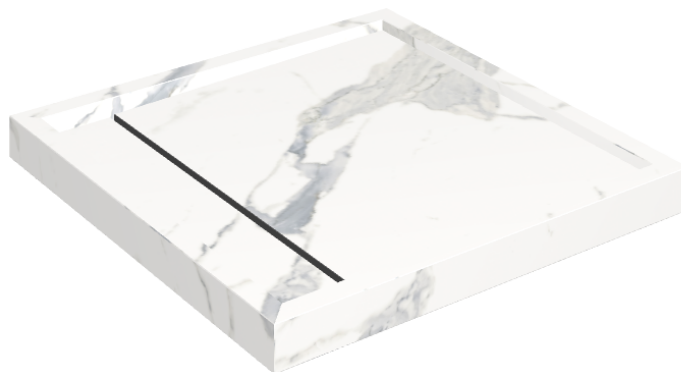

Cod. art.: 620820000001

Diamond

Shower Tray 80

**Rivestimento del
prodotto**Stellaris Statuario
White Naturale

I colori e le altre caratteristiche estetiche delle piastrelle presenti nelle illustrazioni presenti sul sito sono puramente indicativi. Guarda sempre i campioni di persona prima dell'acquisto.