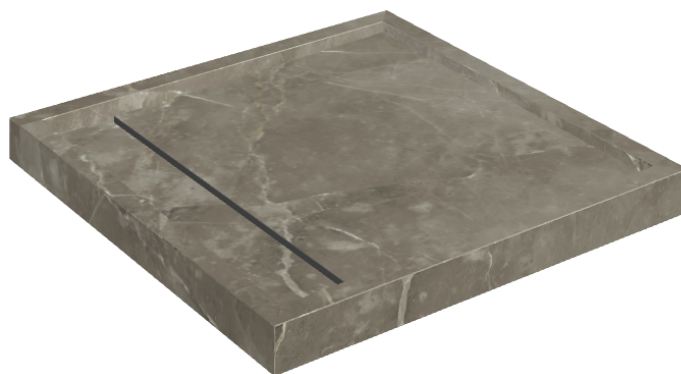

Cod. art.: 620820000001

Diamond

Shower Tray 80

**Rivestimento del
prodotto**Stellaris Tuscania
Grey Naturale

I colori e le altre caratteristiche estetiche delle piastrelle presenti nelle illustrazioni presenti sul sito sono puramente indicativi. Guarda sempre i campioni di persona prima dell'acquisto.