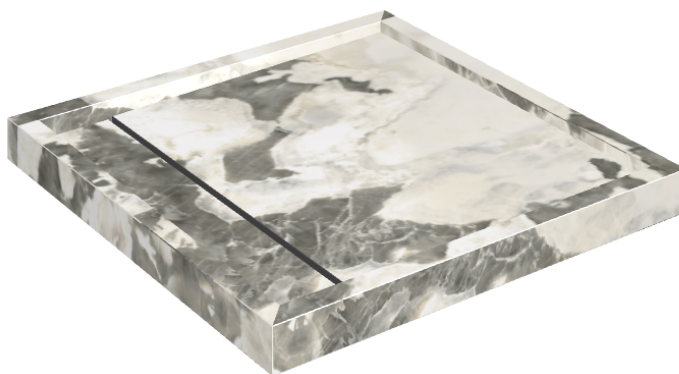

# Diamond

## Shower Tray 80

Rivestimento del  
prodotto

Stellaris Dover Light  
Naturale

I colori e le altre caratteristiche estetiche delle piastrelle presenti nelle illustrazioni presenti sul sito sono puramente indicativi. Guarda sempre i campioni di persona prima dell'acquisto.