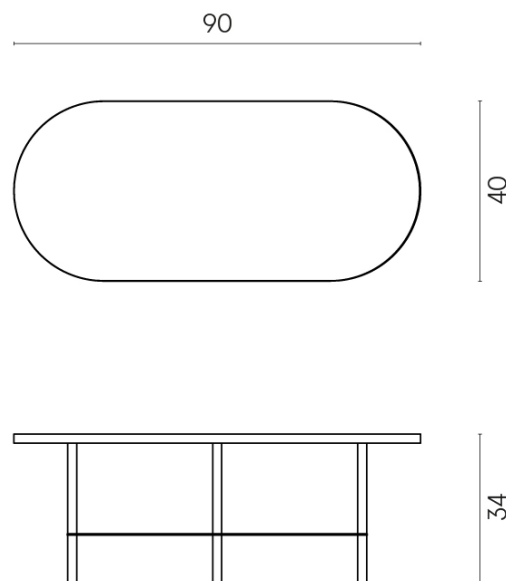

SCHEDA DI CONFIGURAZIONE

Cod. art.: 620840000001

Lounge

Side Table 90

Rivestimento del
prodotto

Surface Steel
Naturale

I colori e le altre caratteristiche estetiche delle piastrelle presenti nelle illustrazioni presenti sul sito sono puramente indicativi. Guarda sempre i campioni di persona prima dell'acquisto.