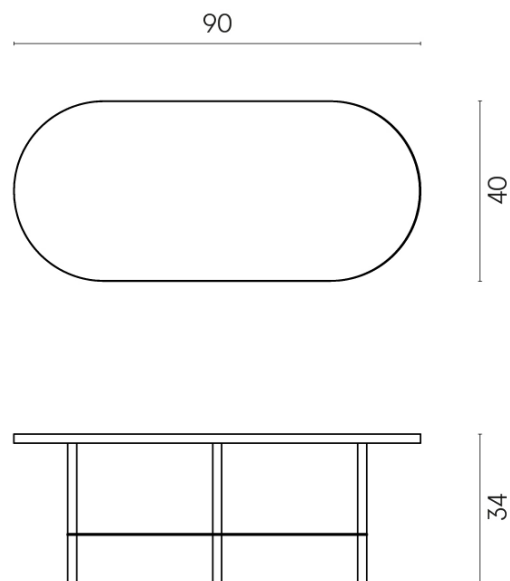

SCHEDA DI CONFIGURAZIONE

Cod. art.: 620840000001

Lounge

Side Table 90

Rivestimento del
prodottoSurface Corten
Naturale

I colori e le altre caratteristiche estetiche delle piastrelle presenti nelle illustrazioni presenti sul sito sono puramente indicativi. Guarda sempre i campioni di persona prima dell'acquisto.