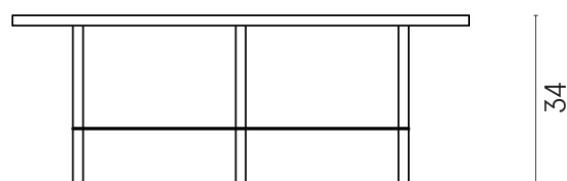

SCHEDA DI CONFIGURAZIONE

Cod. art.: 620840000001

Lounge

Side Table 90

Rivestimento del
prodotto

Genesis Saturn Grey
Naturale

I colori e le altre caratteristiche estetiche delle piastrelle presenti nelle illustrazioni presenti sul sito sono puramente indicativi. Guarda sempre i campioni di persona prima dell'acquisto.