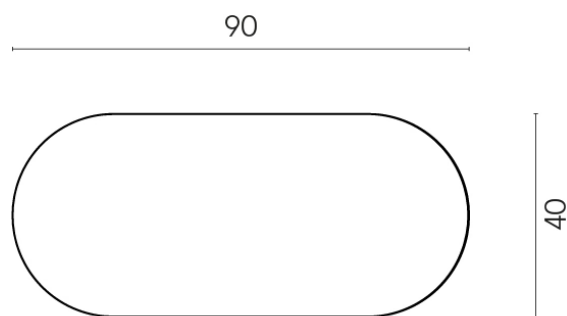

SCHEDA DI CONFIGURAZIONE

Cod. art.: 620840000001

Lounge

Side Table 90

Rivestimento del
prodotto

Genesis Saturn Grey
Naturale

I colori e le altre caratteristiche estetiche delle piastrelle presenti nelle illustrazioni presenti sul sito sono puramente indicativi. Guarda sempre i campioni di persona prima dell'acquisto.