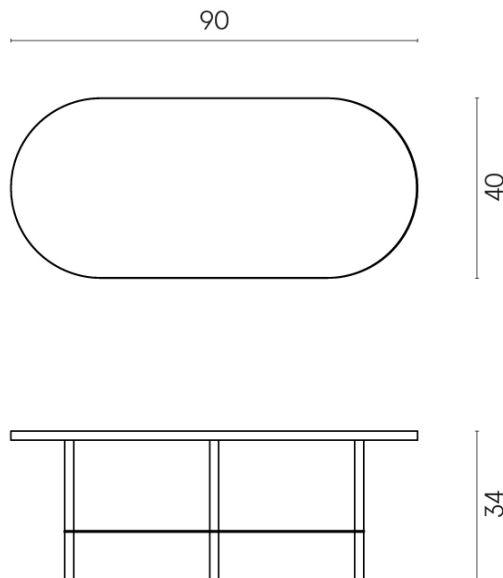

Cod. art.:

620840000001

Lounge

Side Table 90

Rivestimento del
prodotto

Charme Evo Antracite
Naturale

I colori e le altre caratteristiche estetiche delle piastrelle presenti nelle illustrazioni presenti sul sito sono puramente indicativi. Guarda sempre i campioni di persona prima dell'acquisto.