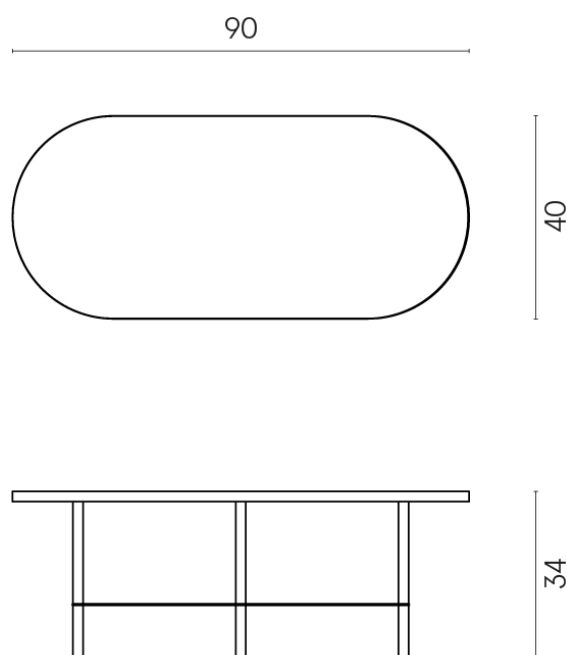

SCHEDA DI CONFIGURAZIONE

Cod. art.: 620840000001

Lounge

Side Table 90

Rivestimento del
prodotto

Charme Evo Onyx Lux

I colori e le altre caratteristiche estetiche delle piastrelle presenti nelle illustrazioni presenti sul sito sono puramente indicativi. Guarda sempre i campioni di persona prima dell'acquisto.