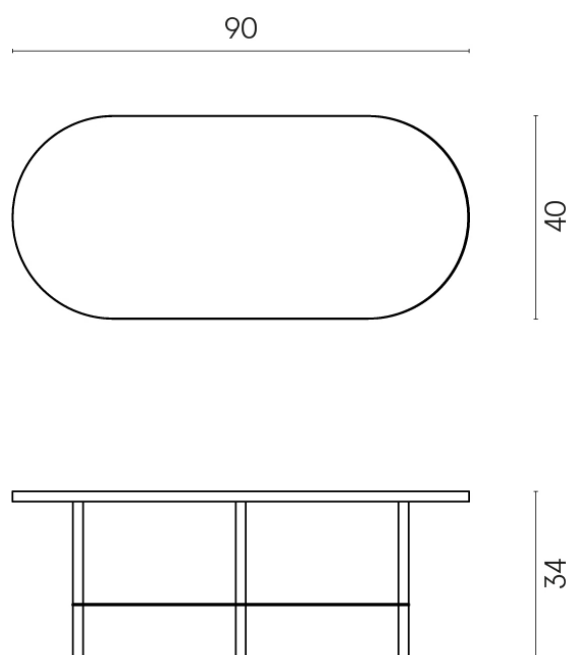

SCHEDA DI CONFIGURAZIONE

Cod. art.: 620840000001

Lounge

Side Table 90

Rivestimento del
prodotto
Surface Sun Cerato

I colori e le altre caratteristiche estetiche delle piastrelle presenti nelle illustrazioni presenti sul sito sono puramente indicativi. Guarda sempre i campioni di persona prima dell'acquisto.