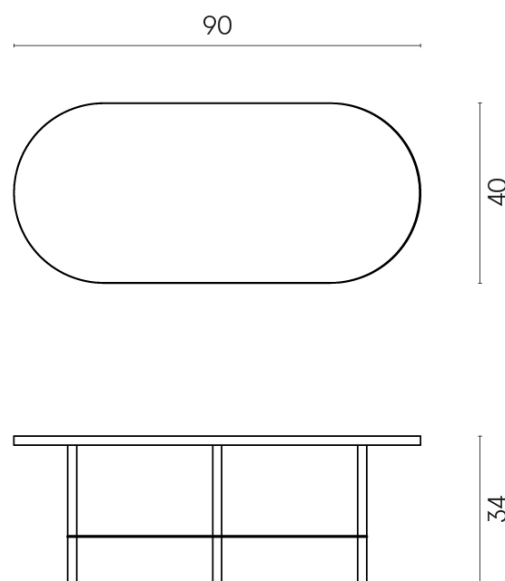

SCHEDA DI CONFIGURAZIONE

Cod. art.: 620840000001

Lounge

Side Table 90

Rivestimento del
prodotto
Surface Sun Cerato

I colori e le altre caratteristiche estetiche delle piastrelle presenti nelle illustrazioni presenti sul sito sono puramente indicativi. Guarda sempre i campioni di persona prima dell'acquisto.