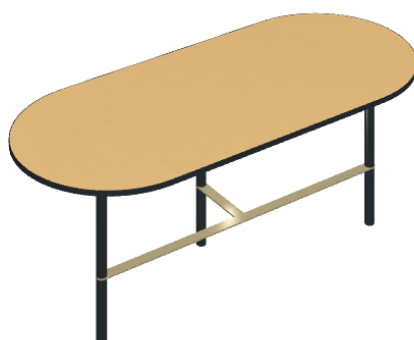

SCHEDA DI CONFIGURAZIONE

Cod. art.: 620840000001

Lounge

Side Table 90

Rivestimento del
prodotto
Surface Sun Cerato

I colori e le altre caratteristiche estetiche delle piastrelle presenti nelle illustrazioni presenti sul sito sono puramente indicativi. Guarda sempre i campioni di persona prima dell'acquisto.