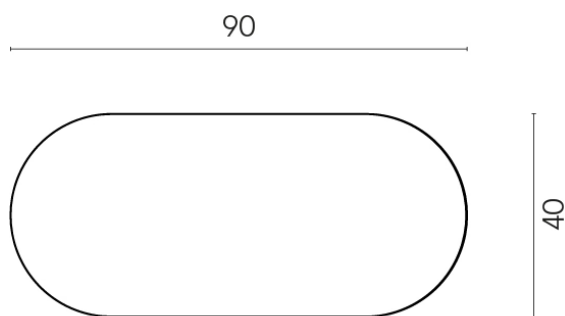

## Side Table 90

Rivestimento del  
prodotto

Charme Deluxe  
Arabescato White  
Naturale

I colori e le altre caratteristiche estetiche delle piastrelle presenti nelle illustrazioni presenti sul sito sono puramente indicativi. Guarda sempre i campioni di persona prima dell'acquisto.