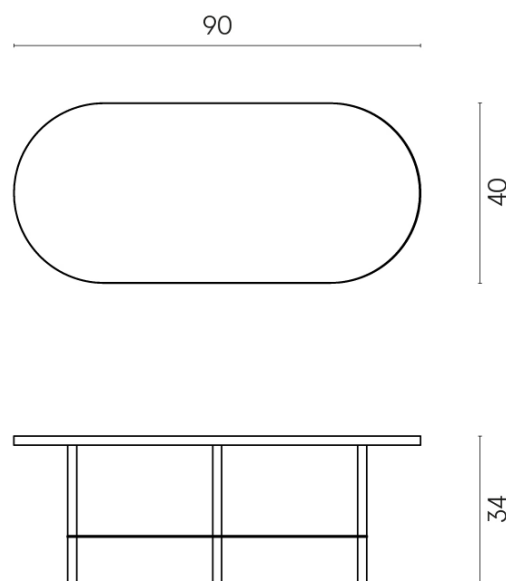

SCHEMA DI CONFIGURAZIONE

Cod. art.:

620840000001

Lounge

Side Table 90

Rivestimento del prodottoCharme Deluxe
Arabescato White
Naturale

I colori e le altre caratteristiche estetiche delle piastrelle presenti nelle illustrazioni presenti sul sito sono puramente indicativi. Guarda sempre i campioni di persona prima dell'acquisto.