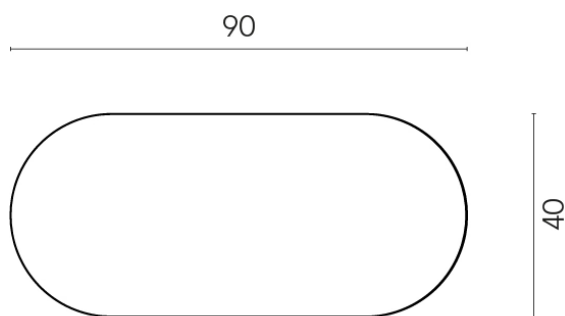

Cod. art.:

620840000001

Lounge

Side Table 90

Rivestimento del
prodotto

Charme Deluxe
Invisible White
Naturale

I colori e le altre caratteristiche estetiche delle piastrelle presenti nelle illustrazioni presenti sul sito sono puramente indicativi. Guarda sempre i campioni di persona prima dell'acquisto.