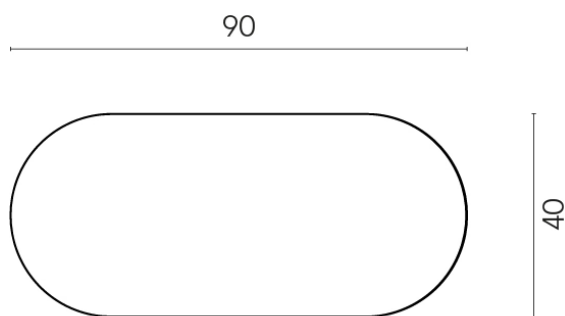

Cod. art.:

620840000001

Lounge

Side Table 90

Rivestimento del
prodotto

Charme Deluxe
Statuario Fantastico
Naturale

I colori e le altre caratteristiche estetiche delle piastrelle presenti nelle illustrazioni presenti sul sito sono puramente indicativi. Guarda sempre i campioni di persona prima dell'acquisto.