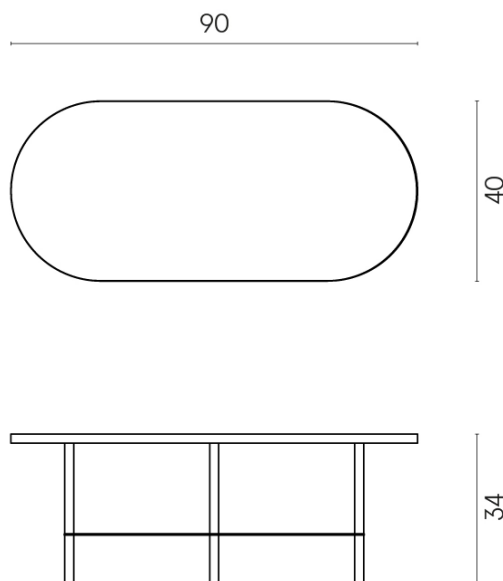

Cod. art.:

620840000001

Lounge

Side Table 90

Rivestimento del
prodotto

Charme Deluxe
Sahara Noir Naturale

I colori e le altre caratteristiche estetiche delle piastrelle presenti nelle illustrazioni presenti sul sito sono puramente indicativi. Guarda sempre i campioni di persona prima dell'acquisto.