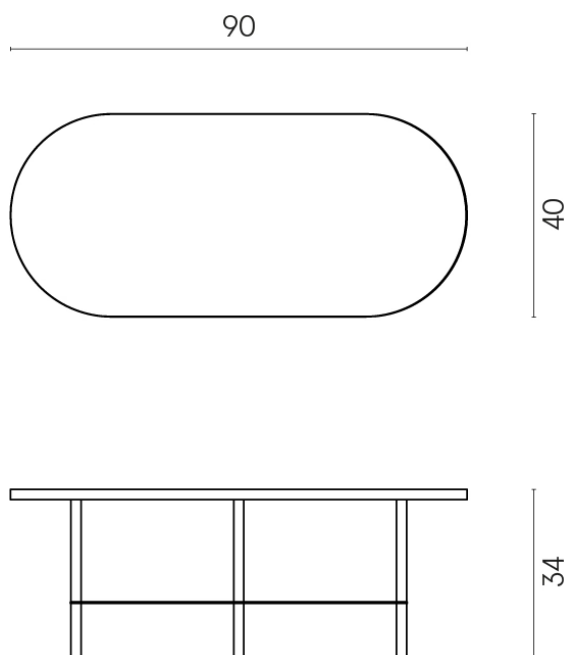

## Side Table 90

Rivestimento del  
prodotto

Charme Advance  
Alabastro White  
Naturale

I colori e le altre caratteristiche estetiche delle piastrelle presenti nelle illustrazioni presenti sul sito sono puramente indicativi. Guarda sempre i campioni di persona prima dell'acquisto.