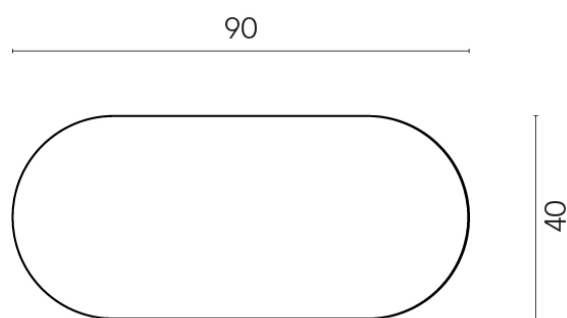

SCHEDA DI CONFIGURAZIONE

Cod. art.: 620840000001

Lounge

Side Table 90

Rivestimento del
prodotto

Charme Advance
Crema Delicato
Naturale

I colori e le altre caratteristiche estetiche delle piastrelle presenti nelle illustrazioni presenti sul sito sono puramente indicativi. Guarda sempre i campioni di persona prima dell'acquisto.