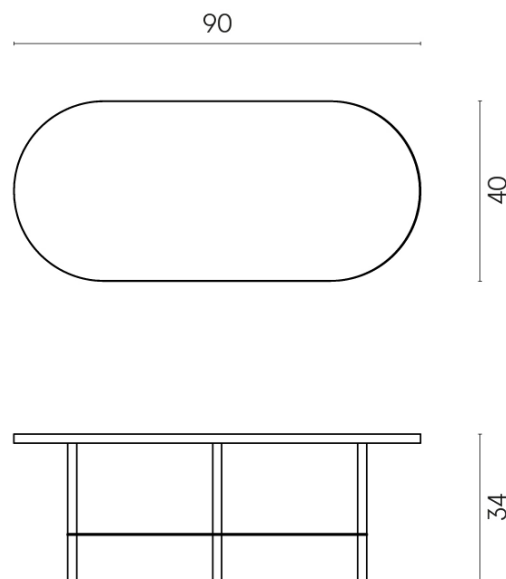

SCHEMA DI CONFIGURAZIONE

Cod. art.: 620840000001

Lounge

Side Table 90

Rivestimento del prodottoCharme Advance Silk
Grey Cerato

I colori e le altre caratteristiche estetiche delle piastrelle presenti nelle illustrazioni presenti sul sito sono puramente indicativi. Guarda sempre i campioni di persona prima dell'acquisto.