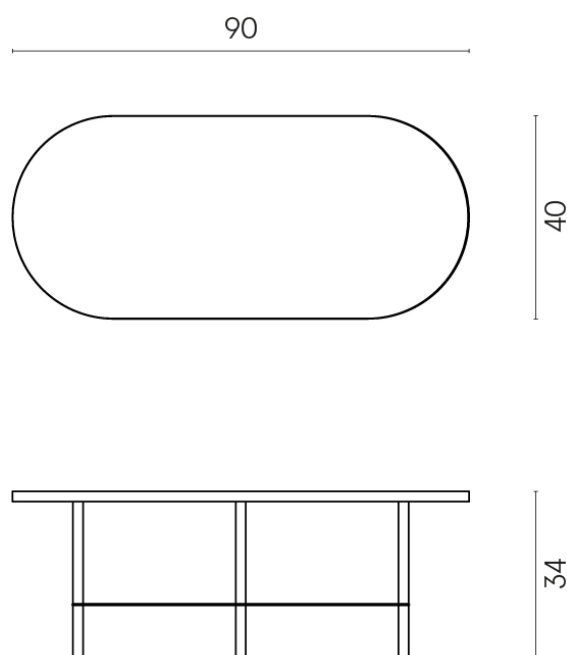

SCHEMA DI CONFIGURAZIONE

Cod. art.: 620840000001

Lounge

Side Table 90

Rivestimento del
prodottoMetropolis Glass
Powder Lux

I colori e le altre caratteristiche estetiche delle piastrelle presenti nelle illustrazioni presenti sul sito sono puramente indicativi. Guarda sempre i campioni di persona prima dell'acquisto.