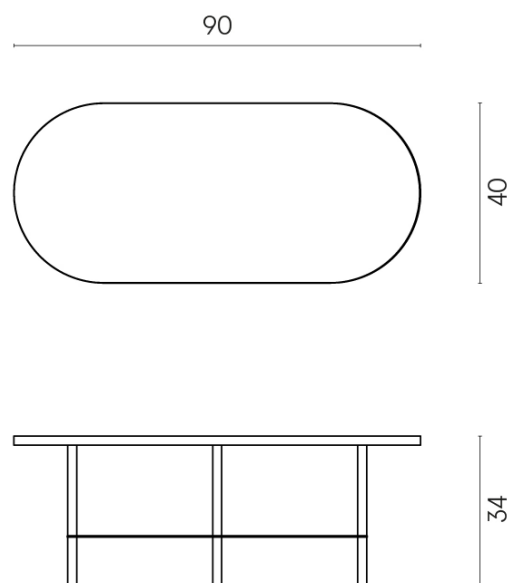

SCHEMA DI CONFIGURAZIONE

Cod. art.: 620840000001

Lounge

Side Table 90

Rivestimento del
prodottoMetropolis Absolut
Silver Naturale

I colori e le altre caratteristiche estetiche delle piastrelle presenti nelle illustrazioni presenti sul sito sono puramente indicativi. Guarda sempre i campioni di persona prima dell'acquisto.