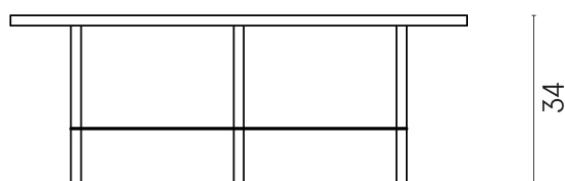

Cod. art.:

620840000001

Lounge

Side Table 90

Rivestimento del
prodotto

Metropolis Graphite
Dark Naturale

I colori e le altre caratteristiche estetiche delle piastrelle presenti nelle illustrazioni presenti sul sito sono puramente indicativi. Guarda sempre i campioni di persona prima dell'acquisto.