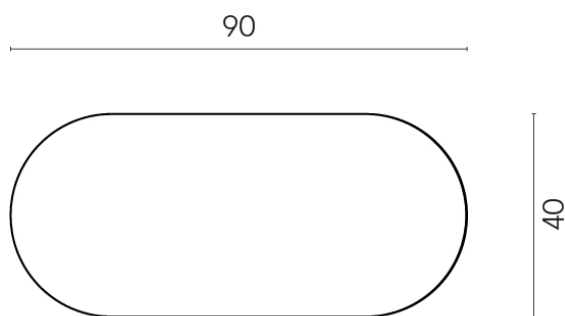

Cod. art.:

620840000001

Lounge

Side Table 90

Rivestimento del
prodotto

Metropolis Graphite
Dark Naturale

I colori e le altre caratteristiche estetiche delle piastrelle presenti nelle illustrazioni presenti sul sito sono puramente indicativi. Guarda sempre i campioni di persona prima dell'acquisto.