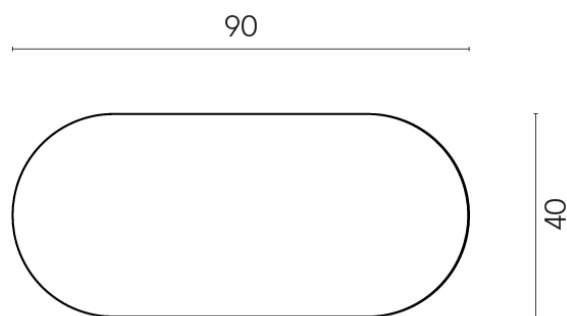

SCHEDA DI CONFIGURAZIONE

Cod. art.: 620840000001

Lounge

Side Table 90

Rivestimento del
prodotto
Metropolis Imperial
Black Naturale

I colori e le altre caratteristiche estetiche delle piastrelle presenti nelle illustrazioni presenti sul sito sono puramente indicativi. Guarda sempre i campioni di persona prima dell'acquisto.