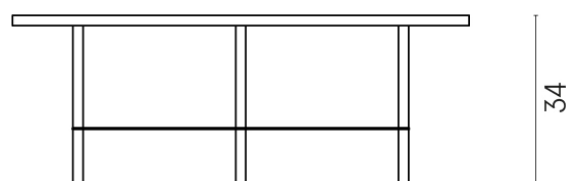

SCHEDA DI CONFIGURAZIONE

Cod. art.: 620840000001

Lounge

Side Table 90

Rivestimento del
prodotto
Metropolis Imperial
Black Naturale

I colori e le altre caratteristiche estetiche delle piastrelle presenti nelle illustrazioni presenti sul sito sono puramente indicativi. Guarda sempre i campioni di persona prima dell'acquisto.