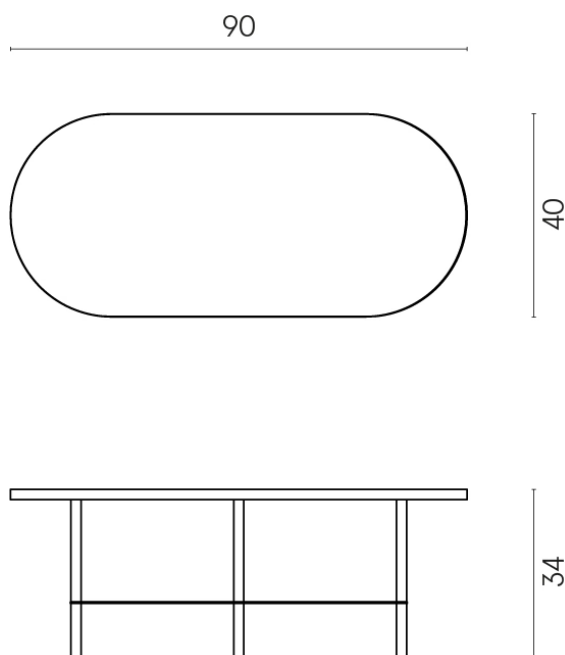

Cod. art.:

620840000001

Lounge

Side Table 90

Rivestimento del
prodotto

Continuum Silver
Naturale

I colori e le altre caratteristiche estetiche delle piastrelle presenti nelle illustrazioni presenti sul sito sono puramente indicativi. Guarda sempre i campioni di persona prima dell'acquisto.