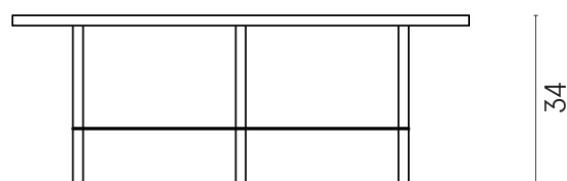

SCHEDA DI CONFIGURAZIONE

Cod. art.: 620840000001

Lounge

Side Table 90

Rivestimento del
prodotto

Continuum Iron
Naturale

I colori e le altre caratteristiche estetiche delle piastrelle presenti nelle illustrazioni presenti sul sito sono puramente indicativi. Guarda sempre i campioni di persona prima dell'acquisto.