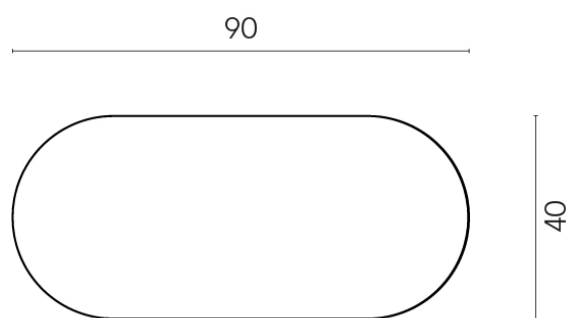

SCHEDA DI CONFIGURAZIONE

Cod. art.: 620840000001

Lounge

Side Table 90

Rivestimento del
prodotto

Continuum Iron
Naturale

I colori e le altre caratteristiche estetiche delle piastrelle presenti nelle illustrazioni presenti sul sito sono puramente indicativi. Guarda sempre i campioni di persona prima dell'acquisto.