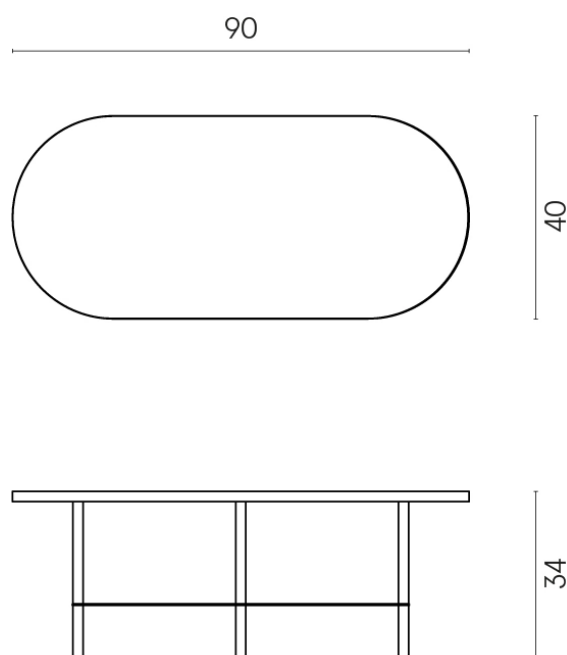

SCHEMA DI CONFIGURAZIONE

Cod. art.:

620840000001

Lounge

Side Table 90

Rivestimento del
prodottoEternum Snow
Naturale

I colori e le altre caratteristiche estetiche delle piastrelle presenti nelle illustrazioni presenti sul sito sono puramente indicativi. Guarda sempre i campioni di persona prima dell'acquisto.